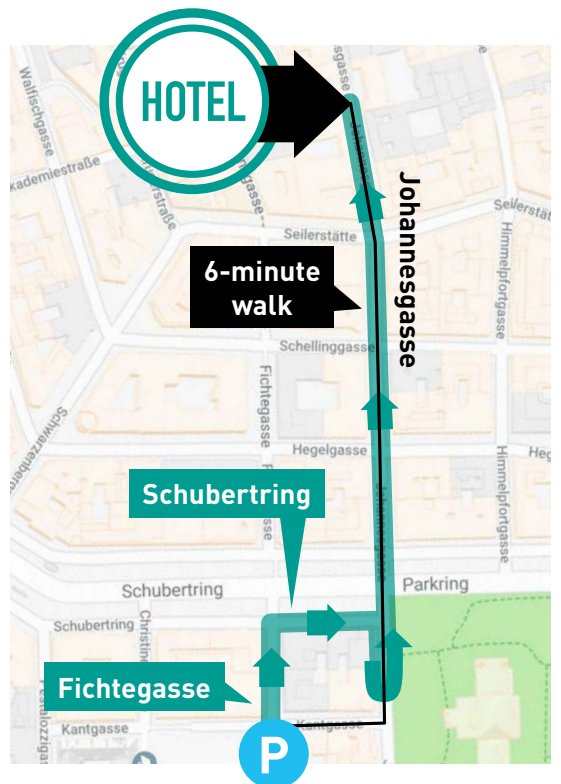

JOHANNESGASSE APARTMENTS

Johannesgasse 8, 1010 Vienna | +43 677 624 777 93

www.mynext.at

myNext