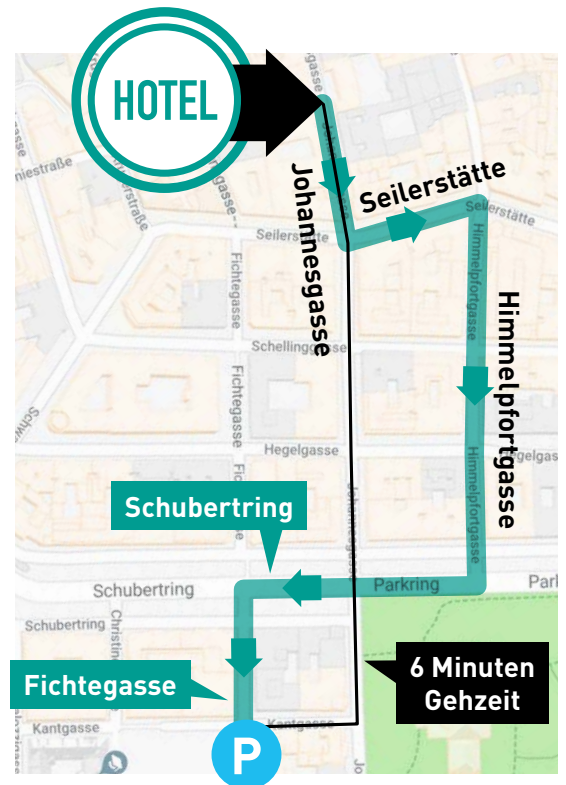

## HOTEL ➔ WIPARK BEETHOVENPLATZ

Johannesgasse 8, 1010 Vienna ➔ Beethovenplatz 3, 1010 Vienna

Your **parking garage** is a **3-minute drive** from **Johannesgasse Apartments**.

Turn left on the corner of *Johannesgasse* onto *Seilerstätte*, right onto *Himmelfortgasse*, right onto *Parkring*, take the second turn to your left onto *Fichtegasse*. Follow *Fichtegasse* and find **WIPARK Beethovenplatz parking garage** on the end of the road.

## WIPARK BEETHOVENPLATZ ➔ HOTEL

Beethovenplatz 3, 1010 Vienna ➔ Johannesgasse 8, 1010 Vienna

**Johannesgasse Apartments** is a **3-minute drive** from your **parking garage**.

Follow *Fichtegasse* and turn right onto the first side street of *Schubertring*, turn right onto *Johannesgasse*. Make a U-turn on *Johannesgasse* as soon as possible. Follow *Johannesgasse* and find your accommodation on your left hand side at *Johannesgasse 8*.

## HOTEL ➔ WIPARK BEETHOVENPLATZ

Johannesgasse 8, 1010 Wien ➔ Beethovenplatz 3, 1010 Wien

Deine **Parkgarage** ist **3 Minuten Fahrzeit** von **Johannesgasse Apartments** entfernt.

Biege an der ersten Ecke der *Johannesgasse* in die *Seilerstätte*, dann rechts auf die *Himmelfortgasse*, dritte Straße rechts auf den *Parkring*, dann an der zweiten Straße links in die *Fichtegasse*. Bleibe auf der *Fichtegasse* bis die Einfahrt von der **WIPARK Beethovenplatz** Parkgarage zu sehen ist.

## WIPARK BEETHOVENPLATZ ➔ HOTEL

Beethovenplatz 3, 1010 Wien ➔ Johannesgasse 8, 1010 Wien

**Johannesgasse Apartments** ist **3 Minuten Fahrzeit** von **deiner Parkgarage** entfernt.

Bleibe auf der *Fichtegasse* und biege in die erste Seitenstraße des Schuberttrings ab, dann gleich rechts auf die *Johannesgasse*. Sobald es möglich ist, mache einen „U-turn“ auf der *Johannesgasse*. Folge der *Johannesgasse* bis zur *Johannesgasse 8* (linke Straßenseite).