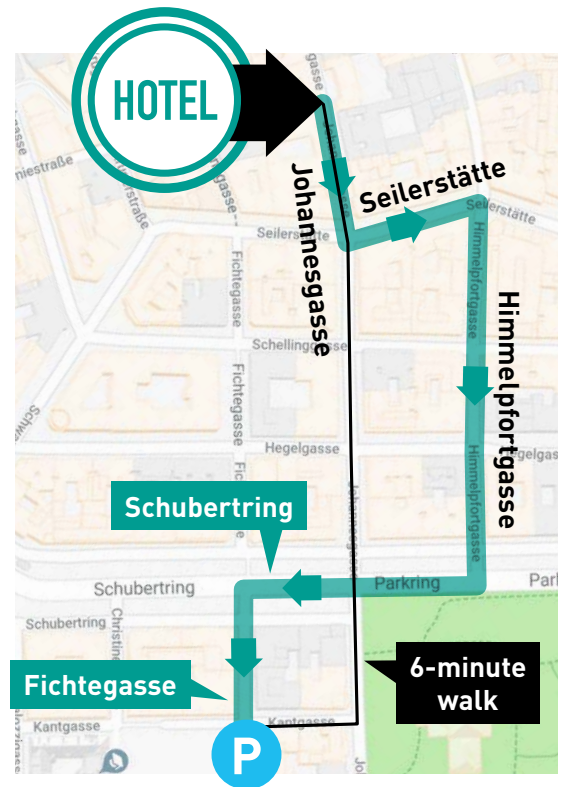

## HOTEL ➔ WIPARK BEETHOVENPLATZ

Johannesgasse 8, 1010 Vienna ➔ Beethovenplatz 3, 1010 Vienna

Your **parking garage** is a **3-minute drive** from **Johannesgasse Apartments**.

Turn left on the corner of *Johannesgasse* onto *Seilerstätte*, right onto *Himmelfortgasse*, right onto *Parkring*, take the second turn to your left onto *Fichtegasse*. Follow *Fichtegasse* and find **WIPARK Beethovenplatz parking garage** on the end of the road.

## WIPARK BEETHOVENPLATZ ➔ HOTEL

Beethovenplatz 3, 1010 Vienna ➔ Johannesgasse 8, 1010 Vienna

**Johannesgasse Apartments** is a **3-minute drive** from your **parking garage**.

Follow *Fichtegasse* and turn right onto the first side street of *Schubertring*, turn right onto *Johannesgasse*. Make a U-turn on *Johannesgasse* as soon as possible. Follow *Johannesgasse* and find your accommodation on your left hand side at *Johannesgasse 8*.

## HOTEL ➔ WIPARK BEETHOVENPLATZ

Johannesgasse 8, 1010 Wien ➔ Beethovenplatz 3, 1010 Wien

Deine **Parkgarage** ist **3 Minuten Fahrzeit** von **Johannesgasse Apartments** entfernt.

Biege an der ersten Ecke der *Johannesgasse* in die *Seilerstätte*, dann rechts auf die *Himmelfortgasse*, dritte Straße rechts auf den *Parkring*, dann an der zweiten Straße links in die *Fichtegasse*. Bleibe auf der *Fichtegasse* bis die Einfahrt von der **WIPARK Beethovenplatz** Parkgarage zu sehen ist.

## WIPARK BEETHOVENPLATZ ➔ HOTEL

Beethovenplatz 3, 1010 Wien ➔ Johannesgasse 8, 1010 Wien

**Johannesgasse Apartments** ist **3 Minuten Fahrzeit** von **deiner Parkgarage** entfernt.

Bleibe auf der *Fichtegasse* und biege in die erste Seitenstraße des Schuberttrings ab, dann gleich rechts auf die *Johannesgasse*. Sobald es möglich ist, mache einen „U-turn“ auf der *Johannesgasse*. Folge der *Johannesgasse* bis zur *Johannesgasse 8* (linke Straßenseite).