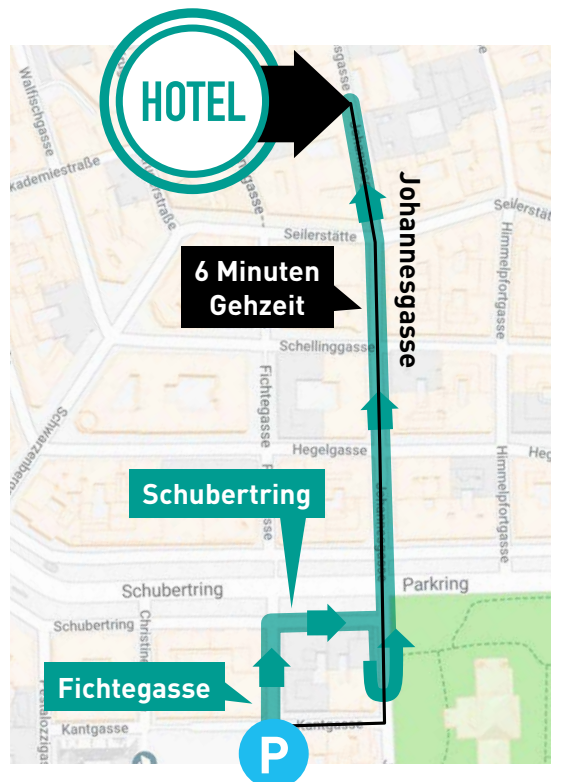

JOHANNESGASSE APARTMENTS

Johannesgasse 8, 1010 Vienna | +43 677 624 777 93

www.mynext.at

myNext